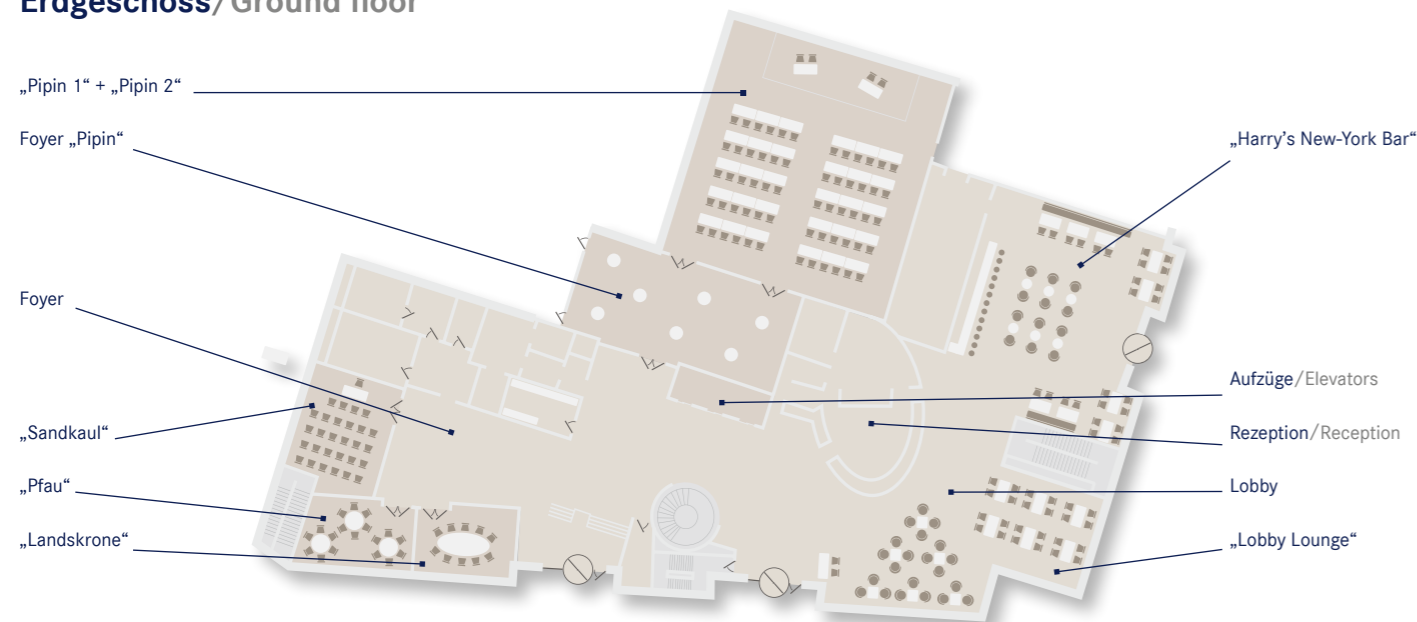

### 1. Etage/1st floor

Dorint · Hotel am Heumarkt · Köln · Kapazitäten der Tagungsräume/Meeting Room Capacity											
Raumbezeichnung Room	Fläche m <sup>2</sup> Area m <sup>2</sup>	Höhe m Height m	Länge m Length m	Breite m Width m	Kino Theatre	Parlament Classroom	U-Form U-shape	Block Boardroom	Bankett Banquet	Empfang Reception	Tageslicht Daylight
Pipin 1*	153,00	5,50	18,95	8,05	128	72	42	-	70	100	
Pipin 2*	206,00	5,50	18,95	10,90	192	144	56	-	130	220	
Pipin 1 + 2*	359,00	5,50	18,95	18,95	390	216	86	86	200	350	
Foyer Pipin*	156,00	3,70	7,95	19,60	-	-	-	-	-	200	✓
Landskrone	33,00	3,00	7,95	4,45	-	-	-	12	-	-	✓
Pfau	40,00	3,00	8,50	4,70	30	18	20	-	20	35	✓
Sandkaul	61,00	3,00	8,85	6,90	40	30	24	-	30	40	✓
Foyer Erdgeschoss/Ground floor	220,00	-	-	-	-	-	-	-	-	-	✓
Faveo	453,00	3,00	-	-	-	-	-	-	200	300	✓
Overstolz	69,00	3,50	8,83	7,85	40	24	20	-	30	40	✓
Severin	80,00	3,50	7,45	10,80	70	48	30	-	50	75	✓
Martin + Augustin	89,00	2,80	11,85	7,45	80	48	30	-	60	90	✓
Martin	32,00	2,80	4,20	7,45	20	12	12	-	-	20	✓
Augustin	57,00	2,80	7,55	7,45	40	30	18	-	30	40	✓
Foyer 1. Etage/1st floor	48,00	-	-	-	-	-	-	-	-	-	✓
Club Meeting Room 7. Etage/7th floor	140,00	3,00	-	-	35	26	24	20	20	100	✓