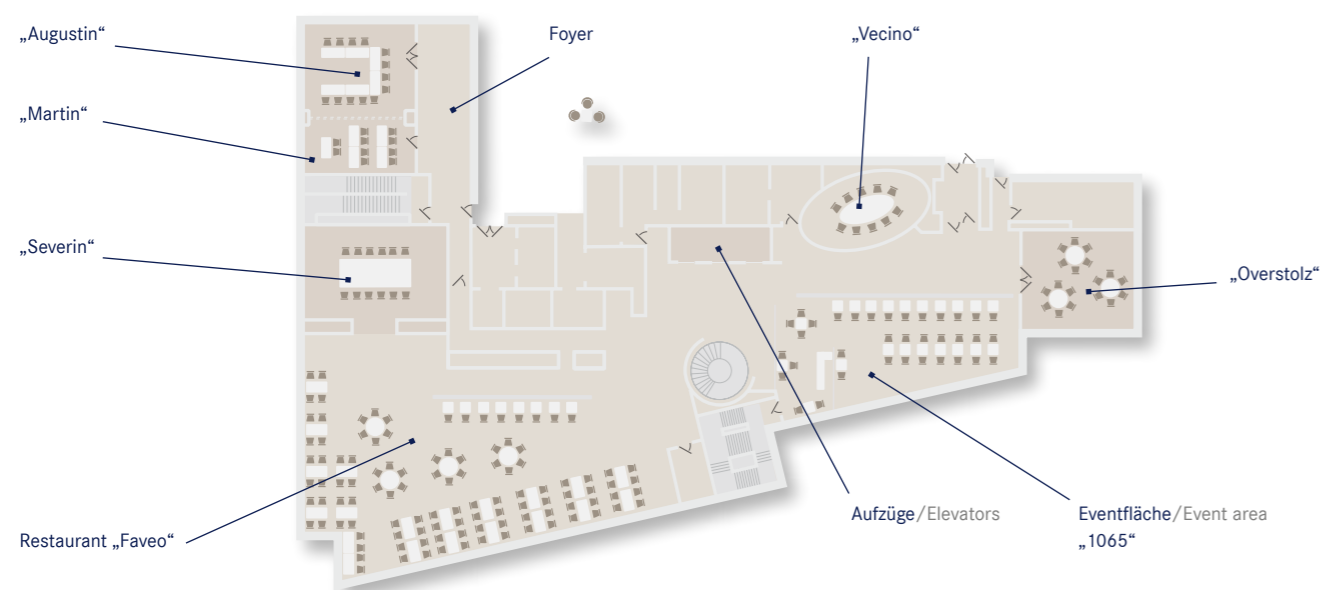

### 1. Etage/1st floor

Dorint · Hotel am Heumarkt · Köln · Kapazitäten der Tagungsräume/Meeting Room Capacity											
Raumbezeichnung Room	Fläche m <sup>2</sup> Area m <sup>2</sup>	Höhe m Height m	Länge m Length m	Breite m Width m	Kino Theatre	Parlament Classroom	U-Form U-shape	Block Boardroom	Bankett Banquet	Empfang Reception	Tageslicht Daylight
Pipin 1*	153,00	5,50	18,95	8,05	128	72	42	-	70	100	
Pipin 2*	206,00	5,50	18,95	10,90	192	144	56	-	130	220	
Pipin 1 + 2*	359,00	5,50	18,95	18,95	390	216	86	86	200	350	
Foyer Pipin*	156,00	3,70	7,95	19,60	-	-	-	-	-	200	✓
Landskrone	33,00	3,00	7,95	4,45	-	-	-	12	-	-	✓
Pfau	40,00	3,00	8,50	4,70	30	18	20	-	20	35	✓
Sandkaul	61,00	3,00	8,85	6,90	40	30	24	-	30	40	✓
Foyer Erdgeschoss/Ground floor	220,00	-	-	-	-	-	-	-	-	-	✓
Faveo	453,00	3,00	-	-	-	-	-	-	200	300	✓
Overstolz	69,00	3,50	8,83	7,85	40	24	20	-	30	40	✓
Severin	80,00	3,50	7,45	10,80	70	48	30	-	50	75	✓
Martin + Augustin	89,00	2,80	11,85	7,45	80	48	30	-	60	90	✓
Martin	32,00	2,80	4,20	7,45	20	12	12	-	-	20	✓
Augustin	57,00	2,80	7,55	7,45	40	30	18	-	30	40	✓
Foyer 1. Etage/1st floor	48,00	-	-	-	-	-	-	-	-	-	✓
Club Meeting Room 7. Etage/7th floor	140,00	3,00	-	-	35	26	24	20	20	100	✓